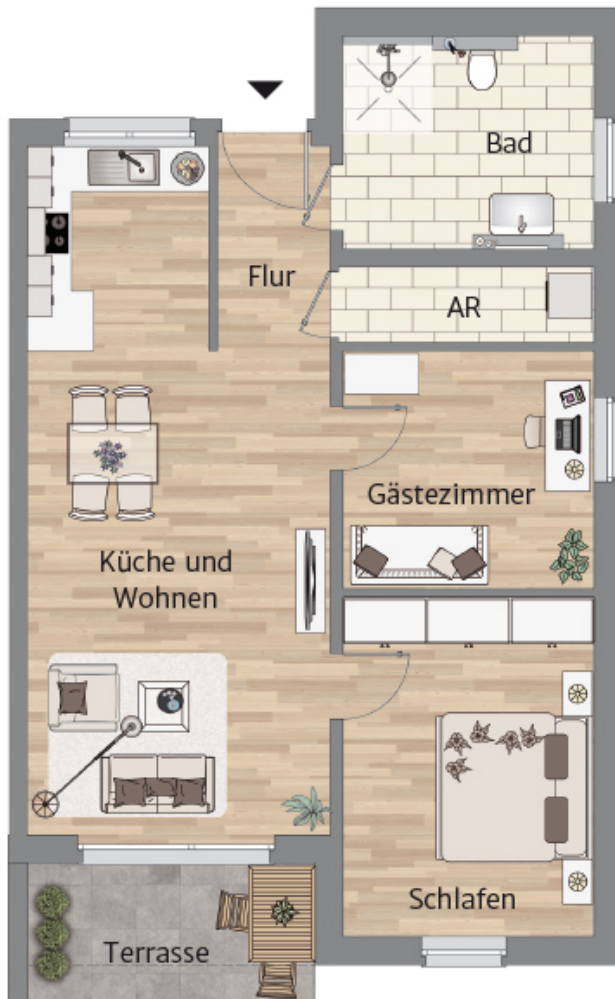

# Wohnung 01 | 3 Zimmer | 78,40 m<sup>2</sup>

## Erdgeschoss

### Flächenangaben

Flur	4,02 m <sup>2</sup>
Küche und Wohnen	32,73 m <sup>2</sup>
Schlafen	15,04 m <sup>2</sup>
Gästezimmer	10,51 m <sup>2</sup>
Bad	9,24 m <sup>2</sup>
AR	3,25 m <sup>2</sup>
Terrasse (50%)	7,22 m <sup>2</sup>
<b>Gesamt</b>	<b>78,40 m<sup>2</sup></b>

Möbliering ist Einrichtungsvorschlag