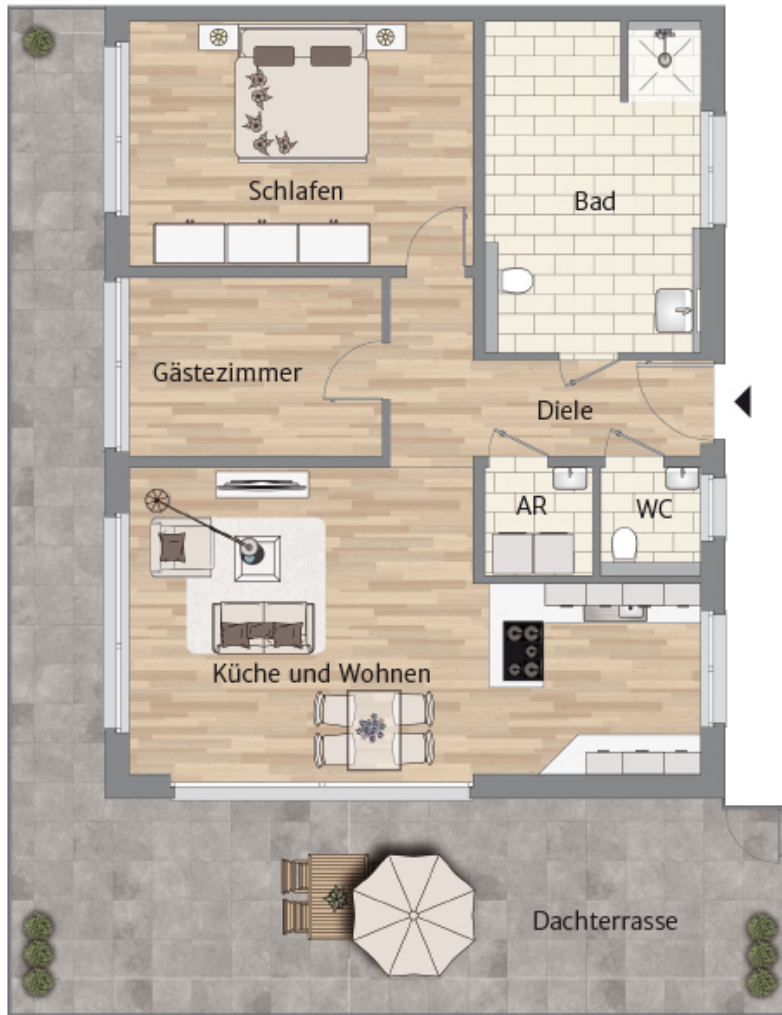

Wohnung 27 | 3 Zimmer | 103,94 m²

Staffelgeschoss

Flächenangaben

Diele	8,14 m ²
Küche und Wohnen	33,52 m ²
Schlafen	18,88 m ²
Gästezimmer	10,06 m ²
Bad	15,14 m ²
WC	2,31 m ²
AR	2,55 m ²
Dachterrasse (25%)	53,36 m ²
Gesamt	103,94 m²

Möbliering ist Einrichtungsvorschlag