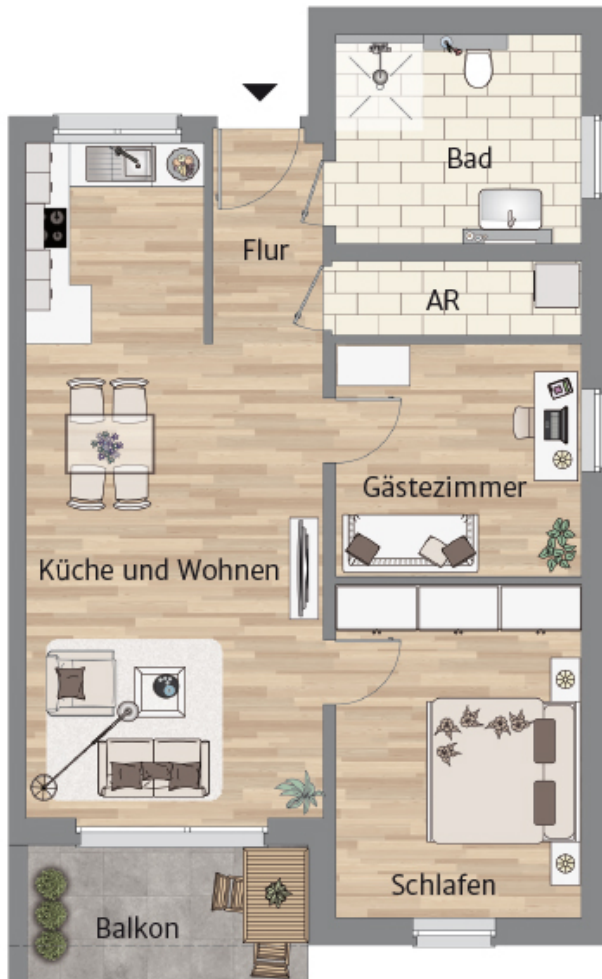

Wohnung 23 | 3 Zimmer | 78,40 m²

1. Obergeschoss

Flächenangaben

Flur	4,02 m ²
Küche und Wohnen	32,73 m ²
Schlafen	15,04 m ²
Gästezimmer	10,51 m ²
Bad	9,24 m ²
AR	3,25 m ²
Balkon (50%)	7,22 m ²
Gesamt	78,40 m²

Möbliering ist Einrichtungsvorschlag