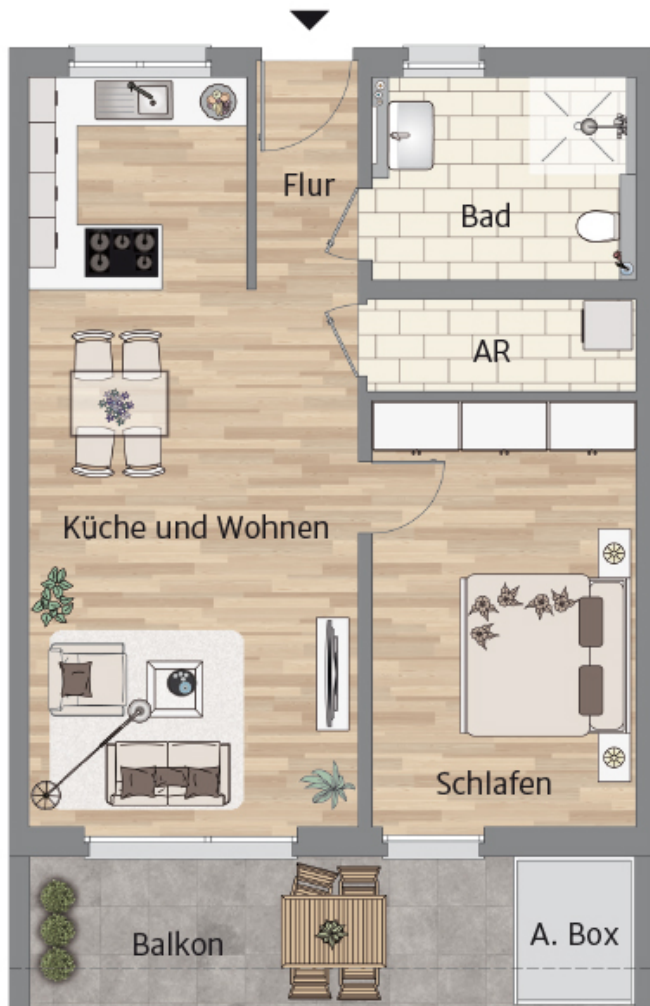

Wohnung 22 | 2 Zimmer | 71,76 m²

1. Obergeschoss

Flächenangaben

Flur	3,18 m ²
Küche und Wohnen	33,62 m ²
Schlafen	16,81 m ²
Bad	7,77 m ²
AR	3,54 m ²
Balkon (50%)	11,21 m ²
A. Box (50%)	2,48 m ²
Gesamt	71,76 m²

Möbliering ist Einrichtungsvorschlag