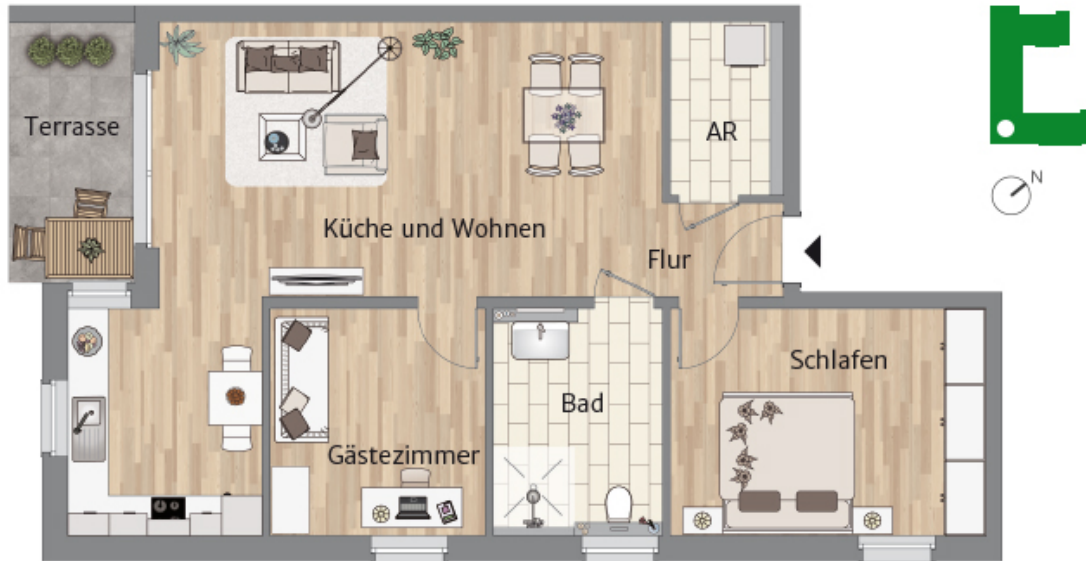

# Wohnung 08 | 3 Zimmer | 83,07 m<sup>2</sup>

## Erdgeschoss

### Flächenangaben

|                  |                            |
|------------------|----------------------------|
| Flur             | 2,39 m <sup>2</sup>        |
| Küche und Wohnen | 39,75 m <sup>2</sup>       |
| Schlafen         | 15,46 m <sup>2</sup>       |
| Gästezimmer      | 10,51 m <sup>2</sup>       |
| Bad              | 7,95 m <sup>2</sup>        |
| AR               | 3,40 m <sup>2</sup>        |
| Terrasse (50%)   | 7,22 m <sup>2</sup>        |
| <b>Gesamt</b>    | <b>83,07 m<sup>2</sup></b> |