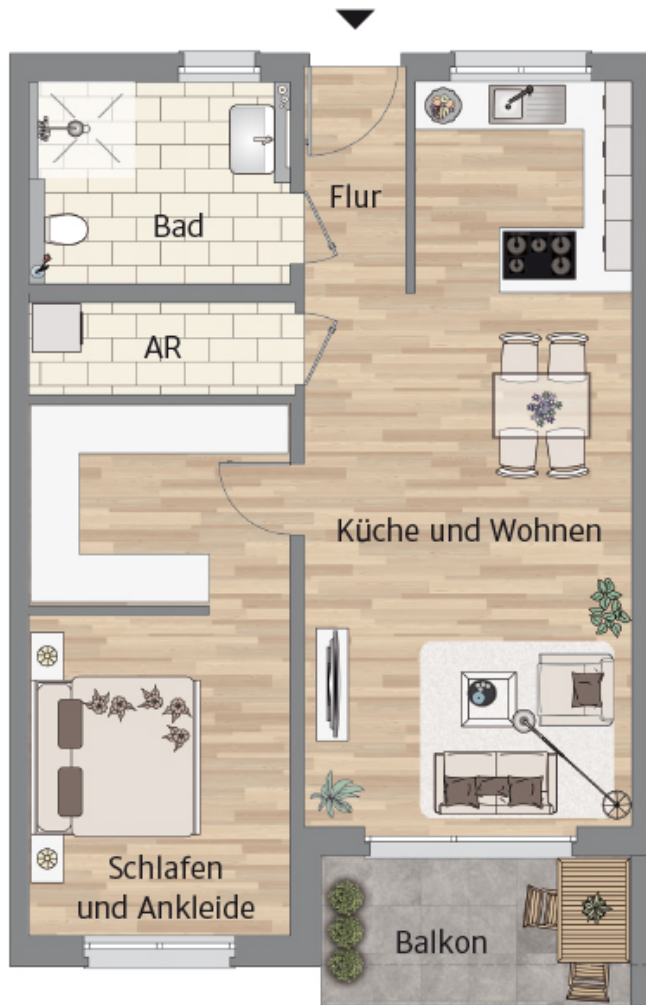

Wohnung 21 | 2 Zimmer | 72,56 m²

1. Obergeschoss

Flächenangaben

Flur	3,18 m ²
Küche und Wohnen	33,62 m ²
Schlafen und Ankleide	20,84 m ²
Bad	7,77 m ²
AR	3,54 m ²
Balkon (50%)	7,22 m ²
Gesamt	72,56 m²

Möbliering ist Einrichtungsvorschlag