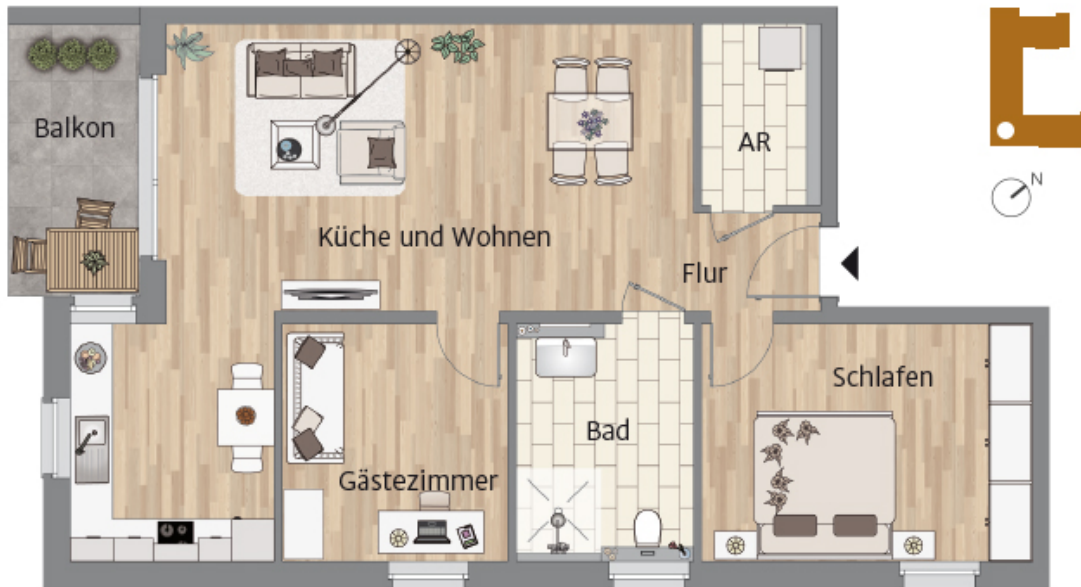

Wohnung 20 | 3 Zimmer | 83,06 m²

1. Obergeschoss

Flächenangaben

Flur	2,39 m ²
Küche und Wohnen	39,75 m ²
Schlafen	15,46 m ²
Gästezimmer	10,51 m ²
Bad	7,95 m ²
AR	3,39 m ²
Balkon (50%)	7,22 m ²
Gesamt	83,06 m²

Möbliering ist Einrichtungsvorschlag