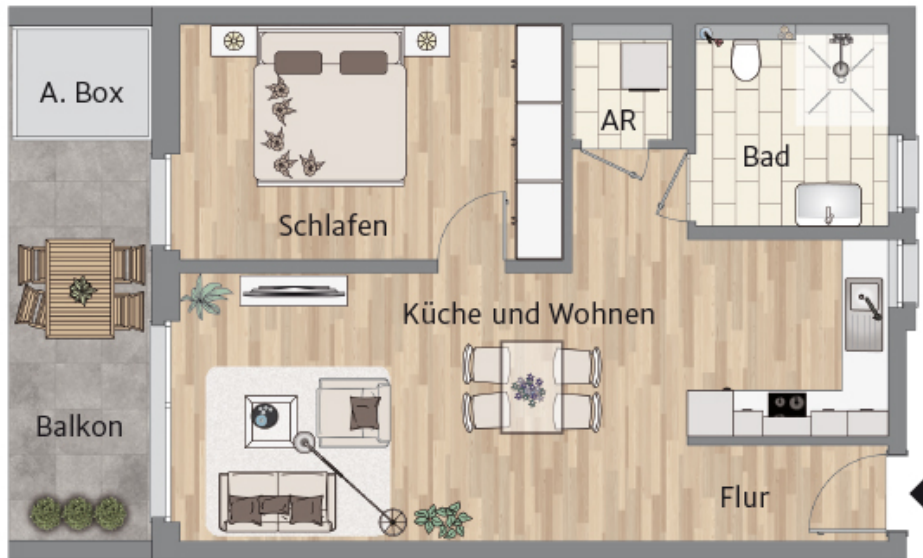

Wohnung 19 | 2 Zimmer | 64,19 m²

1. Obergeschoss

Flächenangaben

Flur	3,18 m ²
Küche und Wohnen	31,93 m ²
Schlafen	15,08 m ²
Bad	6,24 m ²
AR	1,61 m ²
Balkon (50%)	9,81 m ²
A. Box (50%)	2,48 m ²
Gesamt	64,19 m²

Möbliering ist Einrichtungsvorschlag