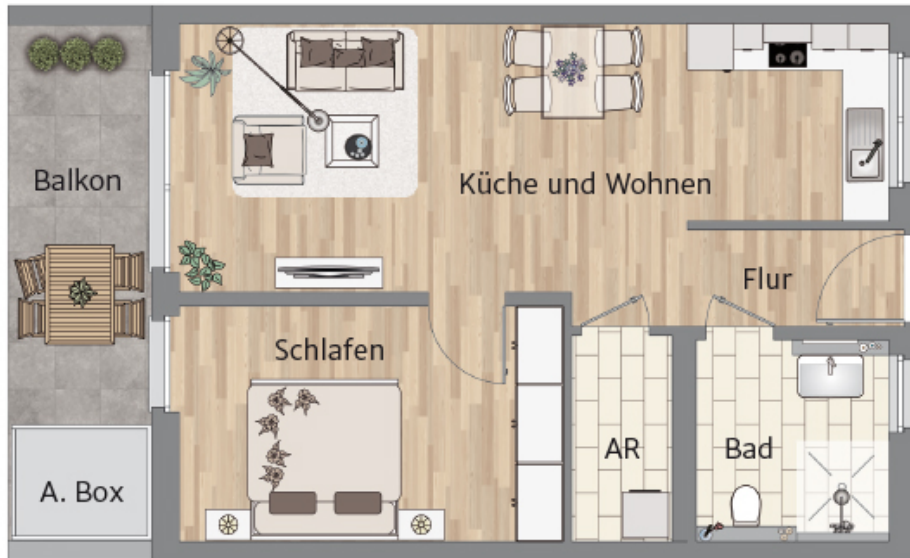

# Wohnung 17 | 2 Zimmer | 64,14 m<sup>2</sup>

## 1. Obergeschoss

### Flächenangaben

Flur	3,18 m <sup>2</sup>
Küche und Wohnen	30,21 m <sup>2</sup>
Schlafen	15,08 m <sup>2</sup>
Bad	6,23 m <sup>2</sup>
AR	3,30 m <sup>2</sup>
Balkon (50%)	9,80 m <sup>2</sup>
A. Box (50%)	2,48 m <sup>2</sup>
<b>Gesamt</b>	<b>64,14 m<sup>2</sup></b>