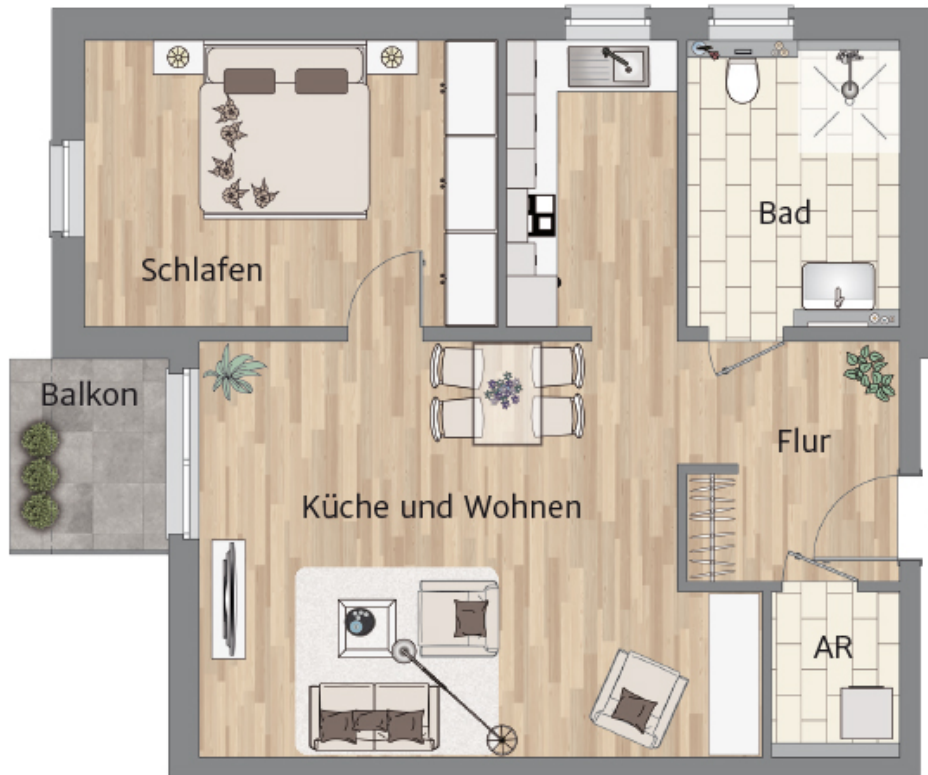

Wohnung 14 | 2 Zimmer | 71,46 m²

1. Obergeschoss

Flächenangaben

Flur	6,92 m ²
Küche und Wohnen	35,84 m ²
Schlafen	16,08 m ²
Bad	7,99 m ²
AR	2,52 m ²
Balkon (50%)	4,22 m ²
Gesamt	71,46 m²

Möbliering ist Einrichtungsvorschlag