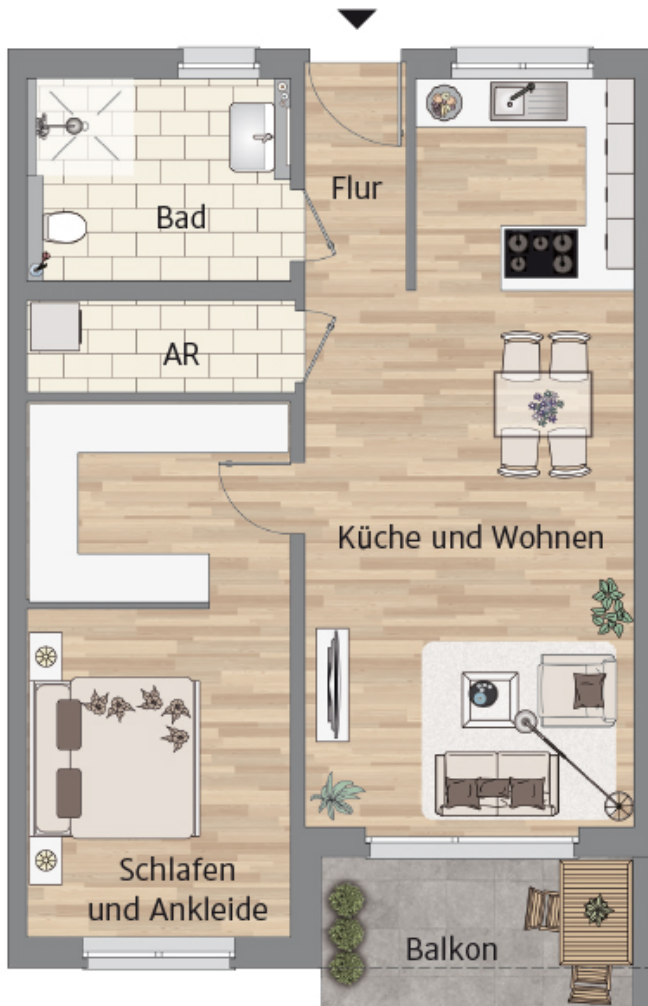

Wohnung 13 | 2 Zimmer | 72,48 m²

1. Obergeschoss

Flächenangaben

Flur	3,18 m ²
Küche und Wohnen	33,62 m ²
Schlafen und Ankleide	20,84 m ²
Bad	7,72 m ²
AR	3,51 m ²
Balkon (50%)	7,22 m ²
Gesamt	72,48 m²

Möbliering ist Einrichtungsvorschlag