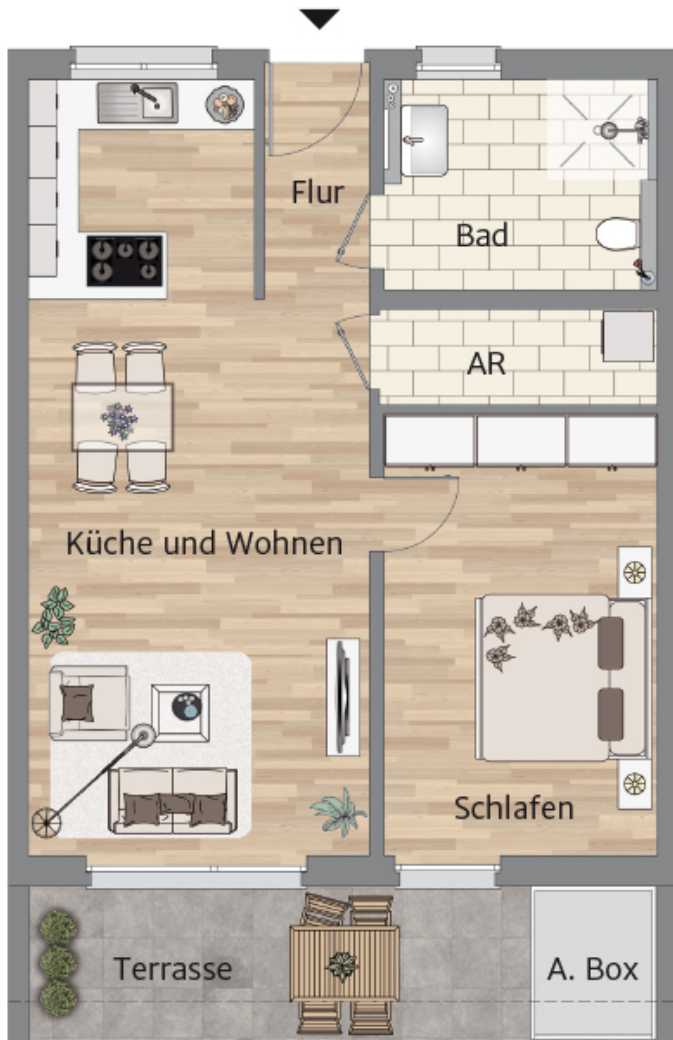

# Wohnung 10 | 2 Zimmer | 71,76 m<sup>2</sup>

## Erdgeschoss

### Flächenangaben

Flur	3,18 m <sup>2</sup>
Küche und Wohnen	33,62 m <sup>2</sup>
Schlafen	16,81 m <sup>2</sup>
Bad	7,77 m <sup>2</sup>
AR	3,54 m <sup>2</sup>
Terrasse (50%)	11,21 m <sup>2</sup>
A. Box (50%)	2,48 m <sup>2</sup>
<b>Gesamt</b>	<b>71,76 m<sup>2</sup></b>