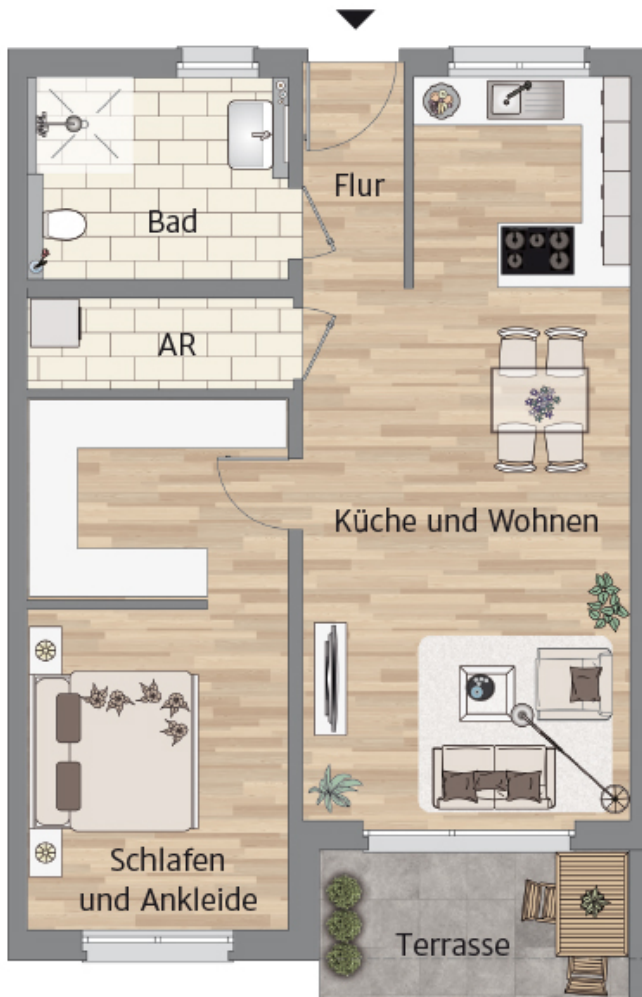

Wohnung 09 | 2 Zimmer | 72,56 m²

Erdgeschoss

Flächenangaben

Flur	3,18 m ²
Küche und Wohnen	33,62 m ²
Schlafen und Ankleide	20,84 m ²
Bad	7,77 m ²
AR	3,54 m ²
Terrasse (50%)	7,22 m ²
Gesamt	72,56 m²

Möblierung ist Einrichtungsvorschlag