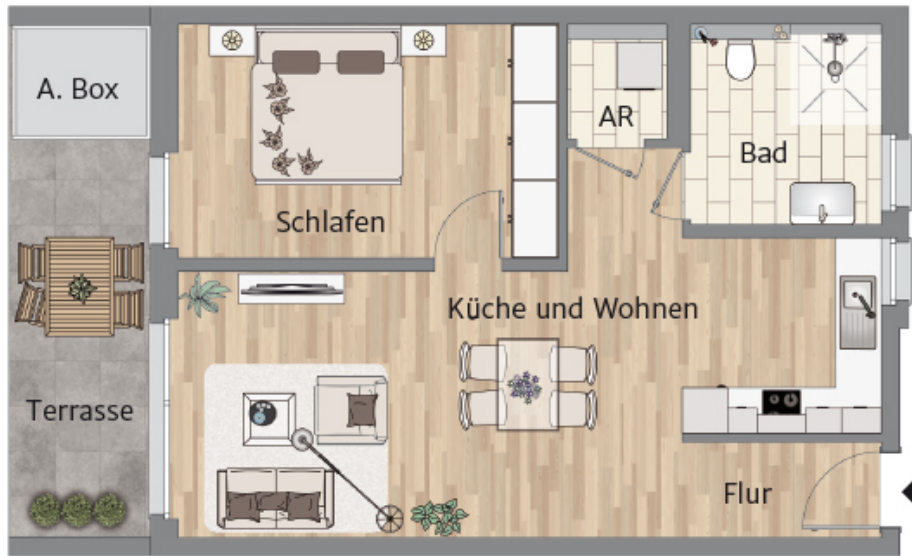

Wohnung 07 | 2 Zimmer | 64,21 m²

Erdgeschoss

Flächenangaben

Flur	3,18 m ²
Küche und Wohnen	31,95 m ²
Schlafen	15,08 m ²
Bad	6,24 m ²
AR	1,61 m ²
Terrasse (50%)	9,80 m ²
A. Box (50%)	2,49 m ²
Gesamt	64,21 m²

Möbliering ist Einrichtungsvorschlag