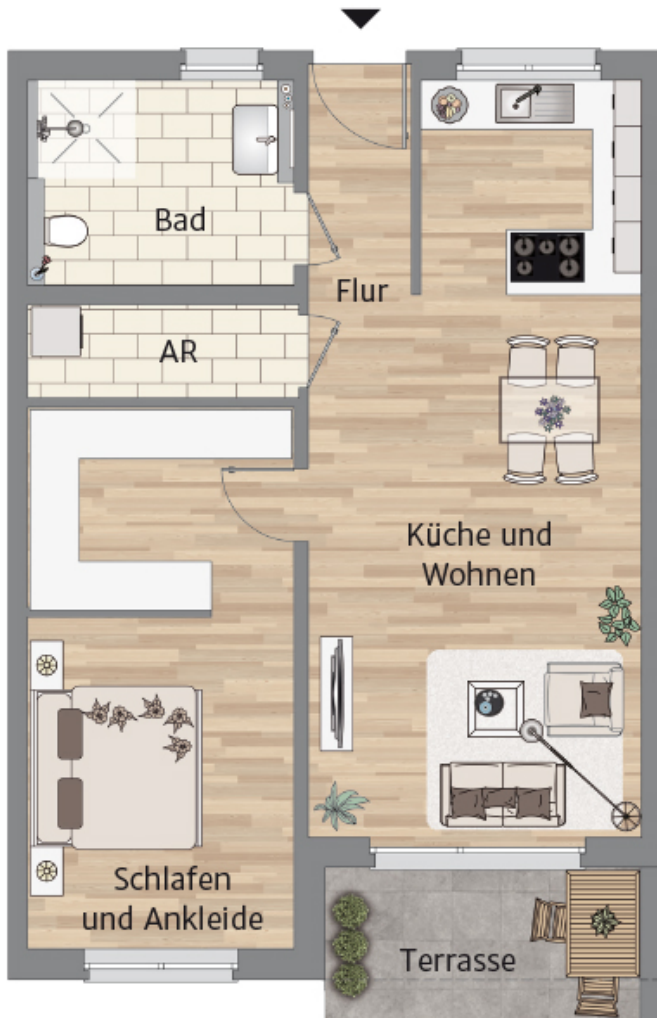

# Wohnung 02 | 2 Zimmer | 72,48 m<sup>2</sup>

## Erdgeschoss

### Flächenangaben

Flur	3,18 m <sup>2</sup>
Küche und Wohnen	33,62 m <sup>2</sup>
Schlafen und Ankleide	20,84 m <sup>2</sup>
Bad	7,72 m <sup>2</sup>
AR	3,51 m <sup>2</sup>
Terrasse (50%)	7,22 m <sup>2</sup>
<b>Gesamt</b>	<b>72,48 m<sup>2</sup></b>