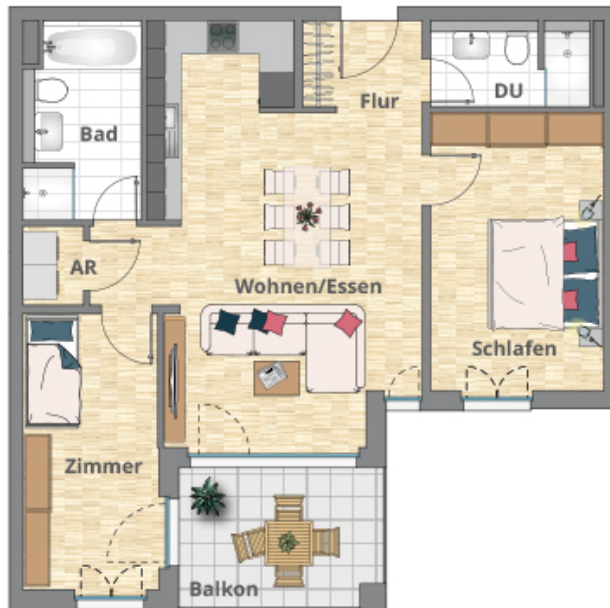

Wohnung 26 | 3 Zimmer | 78,60 m²

1. Obergeschoss

Flächenangaben

Wohnen/Essen	32,40 m ²
Zimmer	11,70 m ²
Schlafen	14,90 m ²
AR	1,50 m ²
Bad	6,60 m ²
Duschbad	3,90 m ²
Flur	3,30 m ²
Balkon (50%)	4,30 m ²
Gesamt	78,60 m²

Möbliering ist Einrichtungsvorschlag