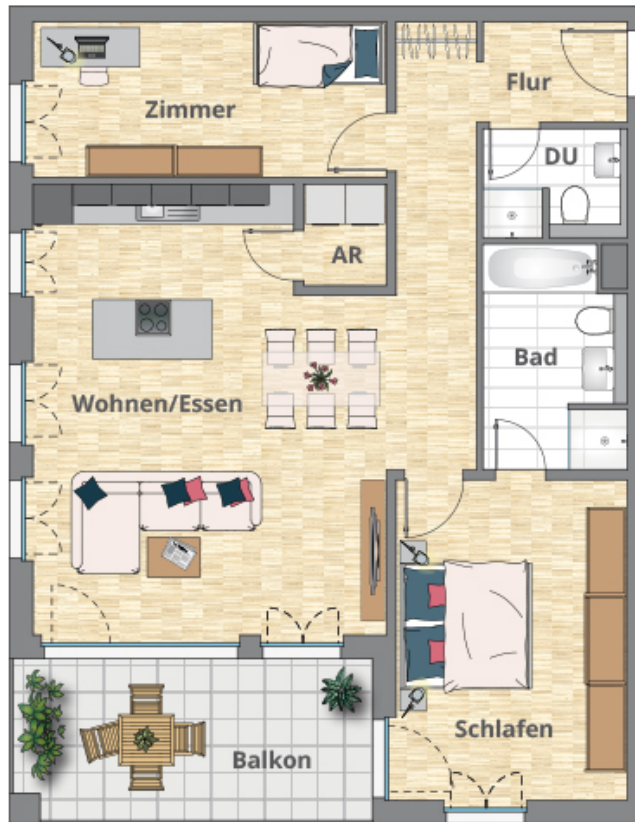

Wohnung 25 | 3 Zimmer | 95,00 m²

1. Obergeschoss

Flächenangaben

Wohnen/Essen	38,50 m ²
Zimmer	12,60 m ²
Schlafen	17,00 m ²
AR	1,90 m ²
Bad	6,80 m ²
Duschbad	3,30 m ²
Flur	8,30 m ²
Balkon (50%)	6,60 m ²
Gesamt	95,00 m²

Möbliering ist Einrichtungsvorschlag