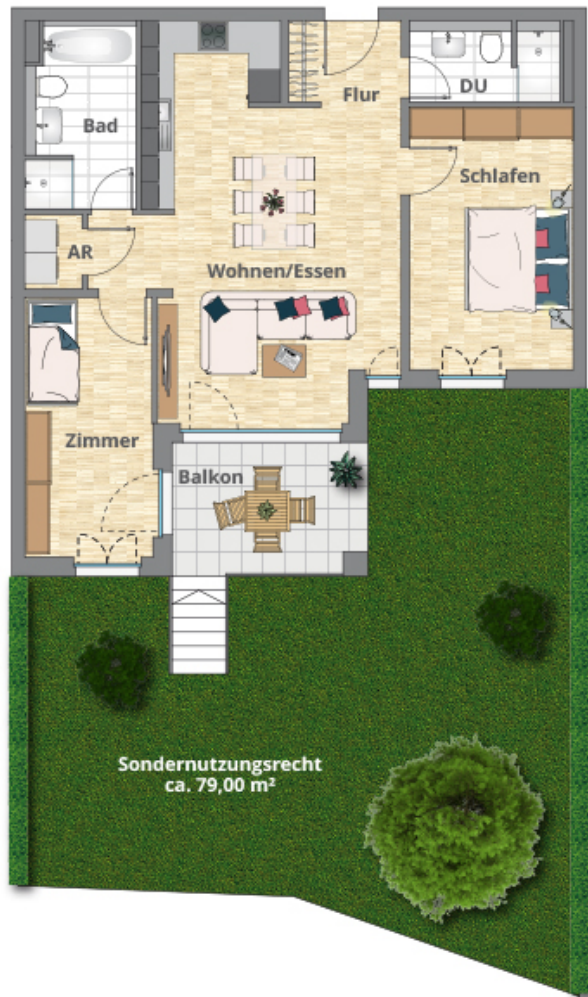

# Wohnung 21 | 3 Zimmer | 78,60 m<sup>2</sup>

## Erdgeschoss

### Flächenangaben

Wohnen/Essen	32,40 m <sup>2</sup>
Zimmer	11,70 m <sup>2</sup>
Schlafen	14,90 m <sup>2</sup>
AR	1,50 m <sup>2</sup>
Bad	6,60 m <sup>2</sup>
Duschbad	3,90 m <sup>2</sup>
Flur	3,30 m <sup>2</sup>
Balkon (50%)	4,30 m <sup>2</sup>
<b>Gesamt</b>	<b>78,60 m<sup>2</sup></b>