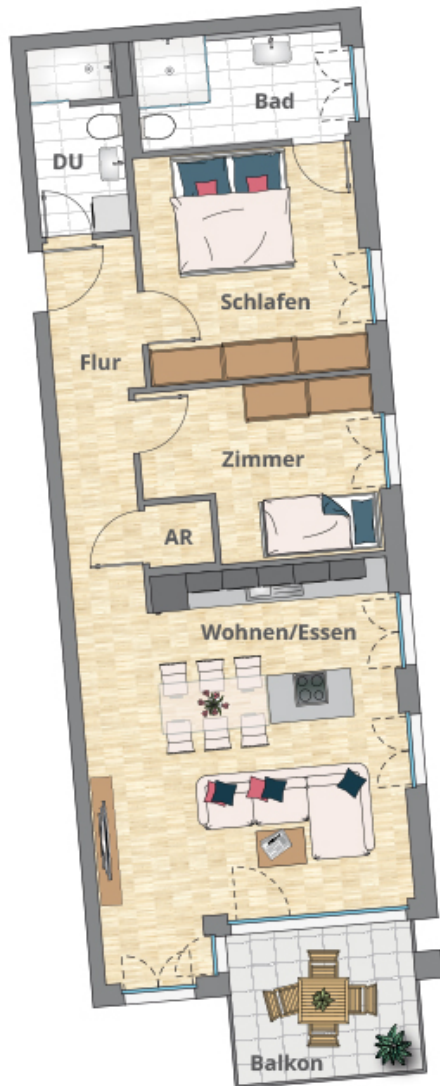

Wohnung 16 | 3 Zimmer | 79,80 m²

2. Obergeschoss

Flächenangaben

Wohnen/Essen	32,40 m ²
Zimmer	10,30 m ²
Schlafen	13,90 m ²
AR	1,10 m ²
Bad	6,40 m ²
Duschbad	4,40 m ²
Flur	7,40 m ²
Balkon (50%)	3,90 m ²
Gesamt	79,80 m²

Möbliering ist Einrichtungsvorschlag