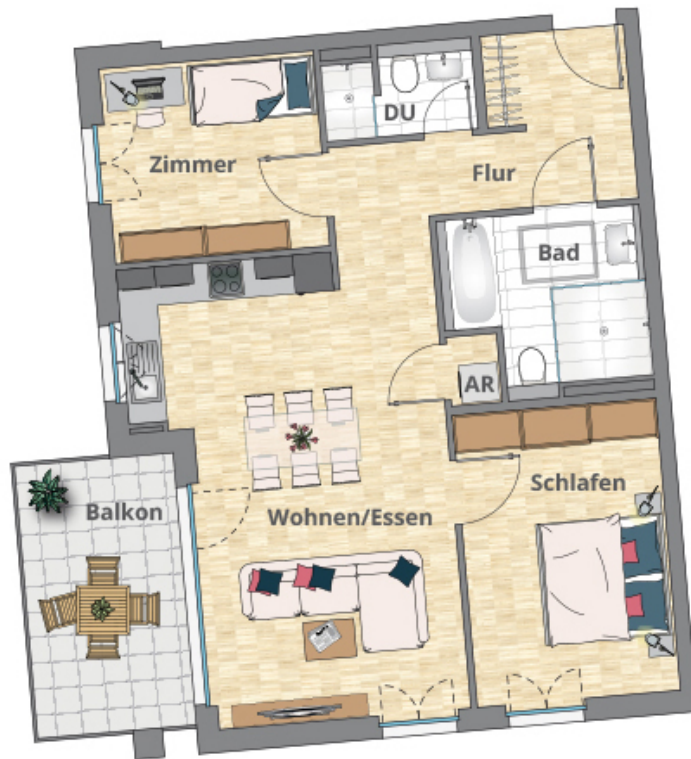

Wohnung 15 | 3 Zimmer | 83,90 m²

2. Obergeschoss

Flächenangaben

Wohnen/Essen	32,60 m ²
Zimmer	10,40 m ²
Schlafen	14,70 m ²
AR	0,90 m ²
Bad	7,80 m ²
Duschbad	3,00 m ²
Flur	9,10 m ²
Balkon (50%)	5,40 m ²
Gesamt	83,90 m²

Möbliering ist Einrichtungsvorschlag