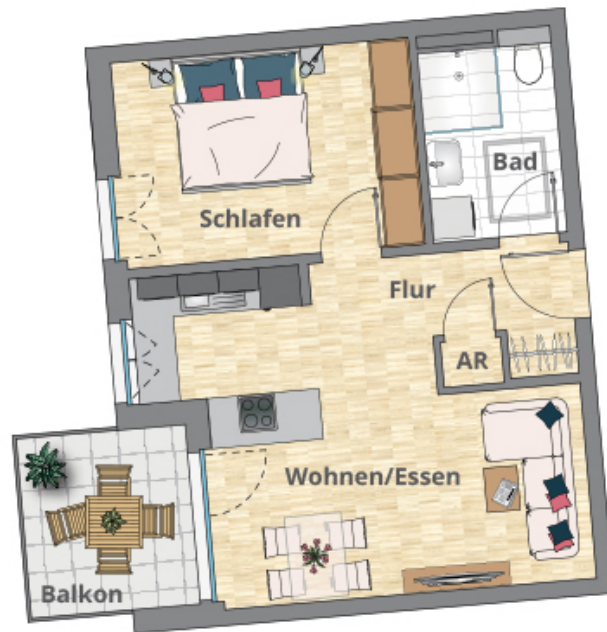

Wohnung 14 | 2 Zimmer | 50,80 m²

2. Obergeschoss

Flächenangaben

Wohnen/Essen	24,70 m ²
Schlafen	13,40 m ²
AR	0,60 m ²
Bad	5,60 m ²
Flur	3,20 m ²
Balkon (50%)	3,30 m ²
Gesamt	50,80 m²

Möblierung ist Einrichtungsvorschlag