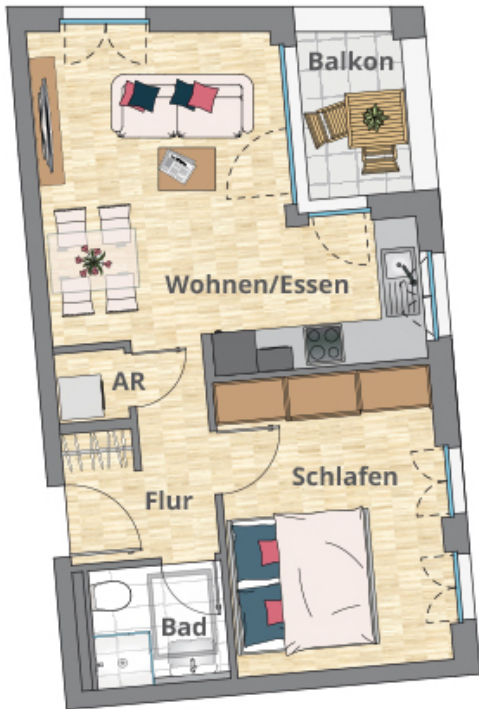

Wohnung 12 | 2 Zimmer | 43,00 m²

2. Obergeschoss

Flächenangaben

Wohnen/Essen	19,50 m ²
Schlafen	12,70 m ²
AR	1,00 m ²
Bad	3,10 m ²
Flur	5,00 m ²
Balkon (50%)	1,70 m ²
Gesamt	43,00 m²

Möblierung ist Einrichtungsvorschlag