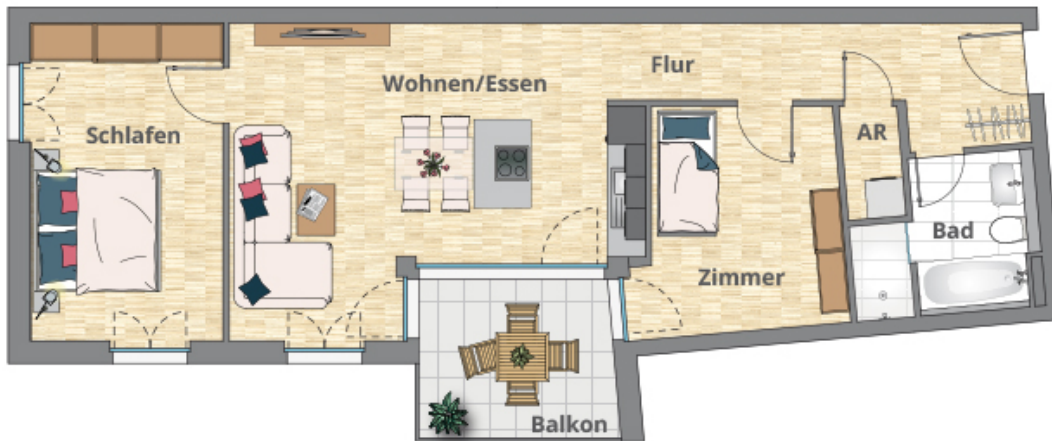

# Wohnung 07 | 3 Zimmer | 74,20 m<sup>2</sup>

## 1. Obergeschoss

### Flächenangaben

Wohnen/Essen	28,00 m <sup>2</sup>
Zimmer	11,00 m <sup>2</sup>
Schlafen	15,30 m <sup>2</sup>
AR	1,60 m <sup>2</sup>
Bad	5,80 m <sup>2</sup>
Flur	8,60 m <sup>2</sup>
Balkon (50%)	3,90 m <sup>2</sup>
<b>Gesamt</b>	<b>74,20 m<sup>2</sup></b>