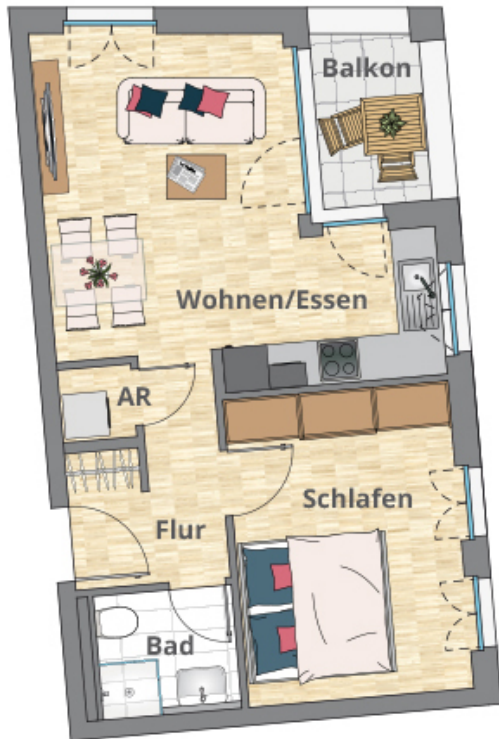

Wohnung 06 | 2 Zimmer | 43,00 m²

1. Obergeschoss

Flächenangaben

Wohnen/Essen	19,50 m ²
Schlafen	12,70 m ²
AR	1,00 m ²
Bad	3,10 m ²
Flur	5,00 m ²
Balkon (50%)	1,70 m ²
Gesamt	43,00 m²

Möblierung ist Einrichtungsvorschlag